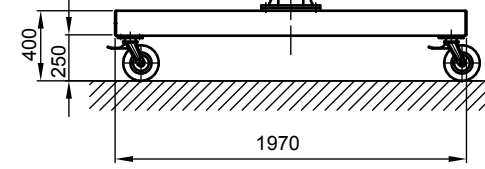

B - B

Kran	LPK 500 kg x 7000 mm (Storlekar 2)
design bas	H2/B3
Insatsplats	inomhusanvändning
villkor i omgivningen	-5° C upp till +40° C, utan extra tillval
telfer + åkverk	GM 2 500.4-2/HF 6
FEM grupp	2m / M5
tväråk	manuell
lyft	1 / 4 m/min
total vikt	555 kg (därav telfer + åkverk 31 kg)
Driftspänning	3/PE ~50 Hz 400 V (TN-S)
total strömförbrukning	0,4 kW
Startström för spänningsfallsberäkning	3,3 A (I _{A_HU} * cos phi)